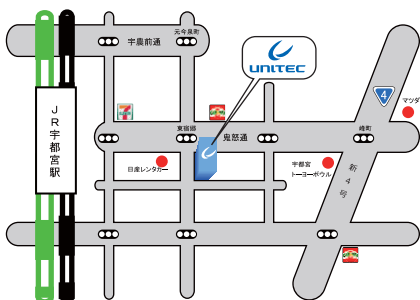

# UNITEC

<http://www.unitec.co.jp>

本社 〒162-0067  
 東京都新宿区富久町8番地21号 T&Tビル3F  
 TEL 03-5366-0381(代)  
 FAX 03-5366-0365

宇都宮支社 〒321-0953  
 宇都宮市東宿郷3丁目1番1号中央宇都宮ビル20  
 TEL 028-614-2911  
 FAX 028-614-2912

京都支社 〒604-0086  
 京都市中京区河原町通二条下る2丁目下丸屋町403  
 TEL 075-778-5021  
 FAX 075-256-8210