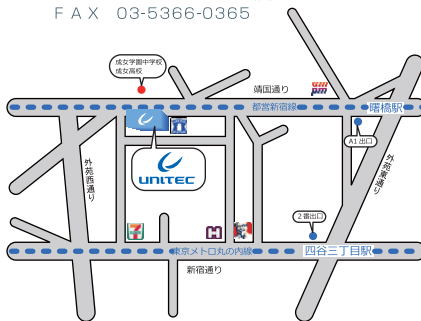

# UNITEC

<http://www.unitec.co.jp>

本社 〒162-0067  
 東京都新宿区富久町8番地21号 T&Tビル3F  
 TEL 03-5366-0381(代)  
 FAX 03-5366-0365

宇都宮支社 〒321-0953  
 宇都宮市東宿郷3丁目1番1号中央宇都宮ビル20  
 TEL 028-614-2911  
 FAX 028-614-2912

京都支社 〒604-0086  
 京都市中京区河原町通二条下る2丁目下丸屋町403  
 TEL 075-778-5021  
 FAX 075-256-8210